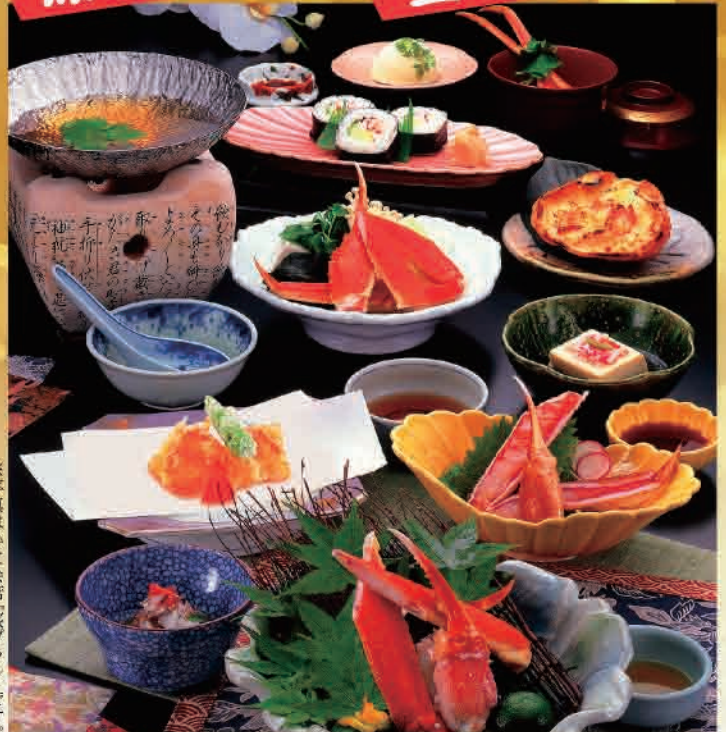

消費税

全て込み

※写真はズワイかにすきコース「松」プランです。かにすき、雑炊は二人盛のイメージです。

※写真はかに会席「桜」プランです。

ズワイかにすきコース (4名様より承ります)

竹 プラン **7,000円** ポッキリ 飲み放題 (120分)

- 付出し ● かに豆腐 ● ズワイかにお造り
- かに揚げシューマイ ● ズワイかにすき ● 雑炊 ● 香の物
- デザート (全8品)

松 プラン **8,000円** ポッキリ 飲み放題 (120分)