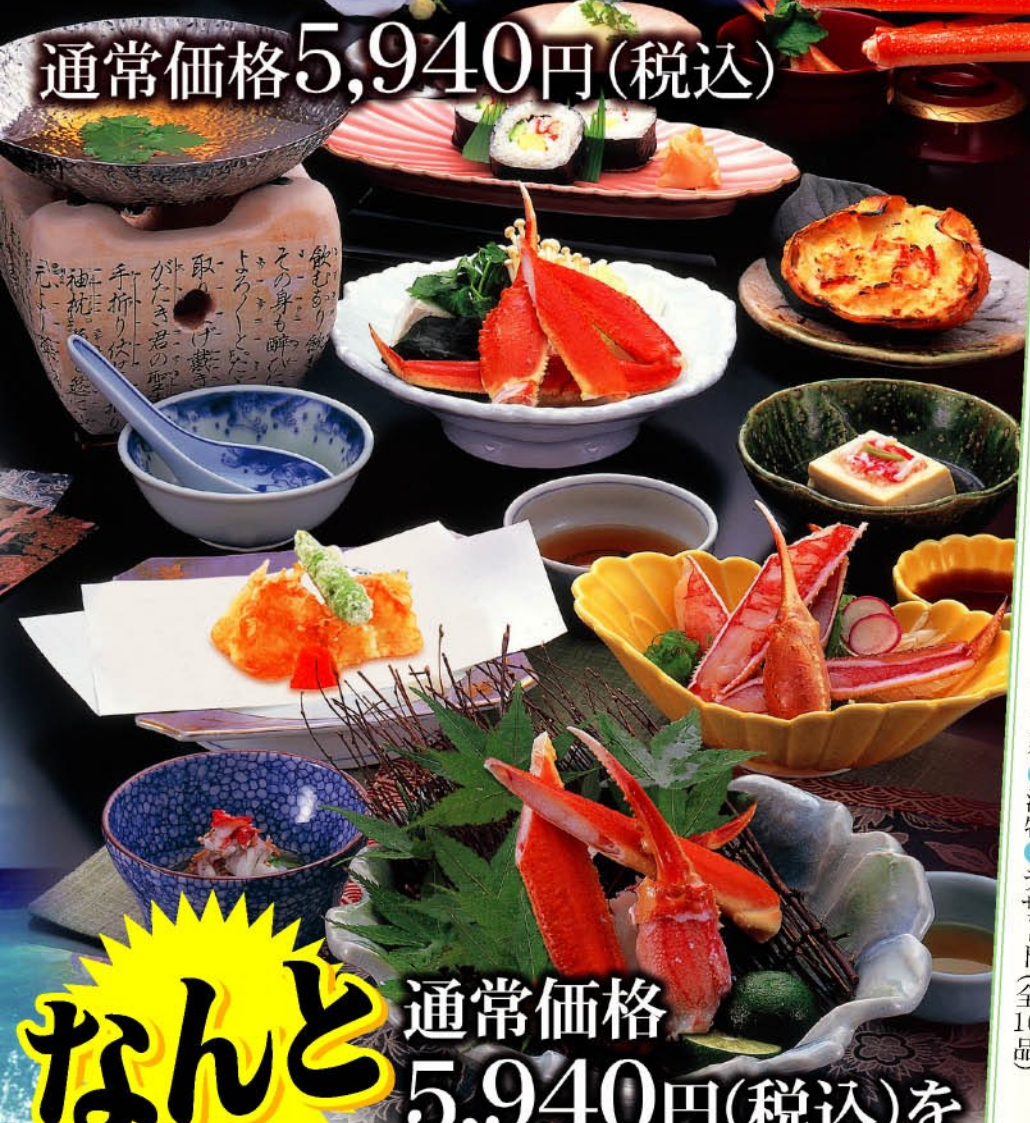

当店 **大人気** かに会席

「きよみず」

通常価格 5,940円(税込)

夏の かに祭り

大盛況

かに会席 きよみず

- 付出し ● かに豆腐 ● ズワイかにお造り ● ズワイかに酢
- ズワイかに小鍋 ● かにグラタン ● かに揚げシューマイ
- かに入り太巻 ● 汁物 ● デザート(全10品)

期間限定 8月20日まで